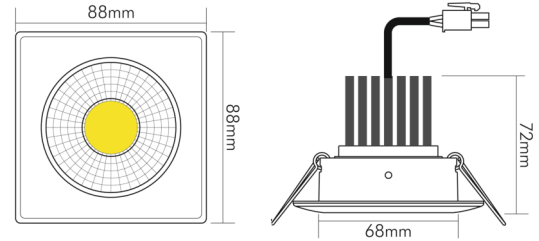

DATENBLATT

A 5068Q S weiss-matt 12W 930 38° dim C

LED Downlight A 5068 S quadratisch, COB LED, schwenkbar

Artikelnummer	1867687012
GTIN	4044538066578

LICHTTECHNISCHE EIGENSCHAFTEN

Lichtkegel	mediumstrahlend 21-40°
Farbtemperatur	3000 K
Lichtfarbe	warmweiß
Gesamtlichtstrom	1450 lm
Ausstrahlwinkel	38°
Farbabstand (MacAdam)	3 SDCM
Farbwiedergabeindex Ra	90
Farbwiedergabeindex R9	68
Bildschirmarbeitsplatztauglich nach EN 12464-1	nein
Spitzen-Lichtstärke	2100 cd
Lichtverteiler	Reflektor
L80B10 - Lebensdauer bei 25 °C	50000 h
L70B50 - Lebensdauer bei 25°C	50000 h
Farbe steuerbar (RGB)	nein
Farbtemperatur einstellbar	nein
Lichtverteilung	symmetrisch
Lichtaustritt	direkt
Leuchtmittel	COB LED
Geeignet für Leuchtmittelanzahl	1

ELEKTRISCHE EIGENSCHAFTEN

Art des Betriebsgerätes	LED Betriebsgerät

Stand:
23.07.2024
01:00:00