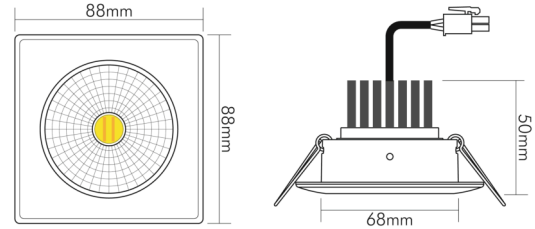

DATENBLATT

5068Q Dim to Warm ni-geb. 9,5W 38° 350mA

LED Downlight 5068 Dim to Warm quadratisch, COB LED, schwenkbar

Artikelnummer	1857708914
GTIN	4044538063829

LICHTTECHNISCHE EIGENSCHAFTEN

Lichtkegel	mediumstrahlend 21-40°
Farbtemperatur	2000 - 3000 K
Lichtfarbe	halogenweiß bis warmweiß
LED Effizienz	79 lm/W
Gesamtlichtstrom bei 3000 K	880 lm
Gesamtlichtstrom bei 2000 K	80 lm
Ausstrahlwinkel	38°
Farbabstand (MacAdam)	3 SDCM
Farbwiedergabeindex Ra	90
Farbwiedergabeindex R9	40
Bildschirmarbeitsplatztauglich nach EN 12464-1	nein
Spitzen-Lichtstärke	1550 cd
Lichtverteiler	Reflektor
L70B50 - Lebensdauer bei 25°C	50000 h
L80B50 - Lebensdauer bei 25 °C	50000 h
Farbe steuerbar (RGB)	nein
Gesamtlichtstrom einstellbar	nein
Farbtemperatur einstellbar	stufenlos
Lichtquelle austauschbar	nein
Leuchtenlichtfläche	transparent
Lichtverteilung	symmetrisch

Stand:
23.07.2024
01:00:00