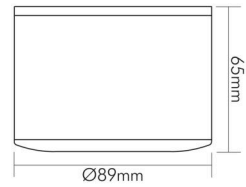

DATENBLATT

A 5068 Aufbau chrom 9,5W 940 38° dim C

LED Downlight A 5068 Aufbau, COB LED, schwenkbar

Artikelnummer	1856676213
GTIN	4044538066172

LICHTTECHNISCHE EIGENSCHAFTEN

Lichtkegel	mediumstrahlend 21-40°
Farbtemperatur	4000 K
Lichtfarbe	neutralweiß
Gesamtlichtstrom	980 lm
Ausstrahlwinkel	38°
Farbabstand (MacAdam)	3 SDCM
Farbwiedergabeindex Ra	90
Farbwiedergabeindex R9	76
Bildschirmarbeitsplatztauglich nach EN 12464-1	nein
Spitzen-Lichtstärke	1550 cd
Lichtverteiler	Reflektor
L80B10 - Lebensdauer bei 25 °C	50000 h
L70B50 - Lebensdauer bei 25°C	50000 h
Farbe steuerbar (RGB)	nein
Farbtemperatur einstellbar	nein
Lichtverteilung	symmetrisch
Lichtaustritt	direkt
Leuchtmittel	COB LED
Geeignet für Leuchtmittellanzahl	1

Stand:
23.07.2024
01:00:00

DATENBLATT

A 5068 Aufbau chrom 9,5W 940 38° dim C

LED Downlight A 5068 Aufbau, COB LED, schwenkbar

Lampenleistung	9,5 W
Nennspannung des Betriebsgerätes [AC]	220 - 240 V
Fassung	ohne
Anschlussart	15 cm Anschlussleitung mit Mini AMP-Stecksystem 2-polig
Austauschbares Betriebsgerät	ja
Dimmbar	ja
Art der Dimmung	Phasenabschnitt
Durchgangsverdrahtung möglich	nein
Elektrischer Anschluss mit Stecksystem	ja

TEMPERATUREIGENSCHAFTEN

Umgebungstemperatur [Ta]	0 - 25 °C
--------------------------	-----------

MAßE UND GEWICHT

Durchmesser	89 mm
Höhe	65 mm
Gewicht	470 g

MATERIAL UND FARBE

Reflektorfarbe	silber
Werkstoff des Gehäuses	Aluminiumdruckguss
Werkstoff der Abdeckung	Glas
Kühlkörper	ja
Werkstoff des Kühlkörpers	Aluminium
Werkstoff des Reflektors	Glas
Frontglas	ja
Farbe	chrom
Oberfläche	galvanisiert