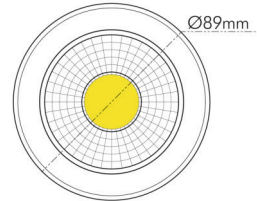

DATENBLATT

A 5068 Aufbau chrom 9,5W 940 38° dim C

LED Downlight A 5068 Aufbau, COB LED, schwenkbar

Artikelnummer	1856676213
GTIN	4044538066172

LICHTTECHNISCHE EIGENSCHAFTEN

Lichtkegel	mediumstrahlend 21-40°
Farbtemperatur	4000 K
Lichtfarbe	neutralweiß
Gesamtlichtstrom	980 lm
Ausstrahlwinkel	38°
Farbabstand (MacAdam)	3 SDCM
Farbwiedergabeindex Ra	90
Farbwiedergabeindex R9	76
Bildschirmarbeitsplatztauglich nach EN 12464-1	nein
Spitzen-Lichtstärke	1550 cd
Lichtverteiler	Reflektor
L80B10 - Lebensdauer bei 25 °C	50000 h
L70B50 - Lebensdauer bei 25°C	50000 h
Farbe steuerbar (RGB)	nein
Farbtemperatur einstellbar	nein
Lichtverteilung	symmetrisch
Lichtaustritt	direkt
Leuchtmittel	COB LED
Geeignet für Leuchtmittellanzahl	1

Stand:
23.07.2024
01:00:00

DATENBLATT

A 5068 Aufbau chrom 9,5W 940 38° dim C

LED Downlight A 5068 Aufbau, COB LED, schwenkbar

Lampenleistung	9,5 W
Nennspannung des Betriebsgerätes [AC]	220 - 240 V
Fassung	ohne
Anschlussart	15 cm Anschlussleitung mit Mini AMP-Stecksystem 2-polig
Austauschbares Betriebsgerät	ja
Dimmbar	ja
Art der Dimmung	Phasenabschnitt
Durchgangsverdrahtung möglich	nein
Elektrischer Anschluss mit Stecksystem	ja

TEMPERATUREIGENSCHAFTEN

Umgebungstemperatur [Ta]	0 - 25 °C
--------------------------	-----------

MAßE UND GEWICHT

Durchmesser	89 mm
Höhe	65 mm
Gewicht	470 g

MATERIAL UND FARBE

Reflektorfarbe	silber
Werkstoff des Gehäuses	Aluminiumdruckguss
Werkstoff der Abdeckung	Glas
Kühlkörper	ja
Werkstoff des Kühlkörpers	Aluminium
Werkstoff des Reflektors	Glas
Frontglas	ja
Farbe	chrom
Oberfläche	galvanisiert